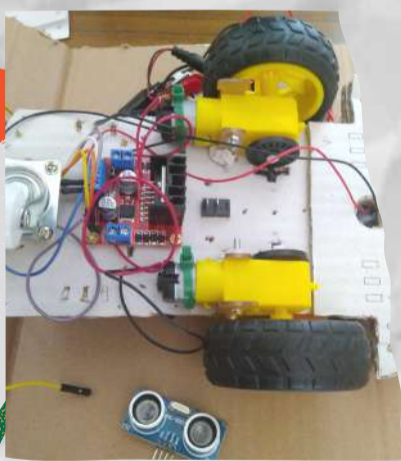

School G.r.e.e.n.

School Garbage Reduced & Environmental Education through Nimby

Con questo progetto abbiamo realizzato un robot in grado di leggere su una bilancia digitale il peso della plastica scartata dagli alunni della nostra scuola e di visualizzare sul display di un pc degli sticker che simulano la garbage patch sulla foto della nostra scuola. Utilizzeremo l'effetto NIMBY per sensibilizzarli a ridurre il consumo di plastica.

Lavoriamo sulla percezione del problema: se fosse nel mio cortile?

Lavoriamo e documentiamo!

2

Fase 2: Thinkering

Abbiamo assemblato il robot con i componenti di Arduino e con alcuni materiali di recupero. Abbiamo creato un robot, Matchy Patchy, con diversi sensori: "seguilinea", bluetooth, un sensore ad ultrasuoni HC-SR04 e una videocamera.

Fase 3:

Programmazione e TM

Abbiamo addestrato il nostro PC, attraverso il programma Mblock, a leggere il display della bilancia digitale e a generare 0, 1, 2, sticker (a seconda del peso rilevato). Essi coprono in maniera casuale la foto del cortile della scuola. Quanto spazio rimarrà senza sticker alla fine dell'anno?

3

4

Fase 4: Progetto e stampa 3D

Abbiamo progettato e disegnato con Sketch up il design dei nostri cassonetti e abbiamo stampato il prototipo di ciascuno con la stampante 3D.

Fase finale:

Abbiamo verificato che funzionasse tutto...