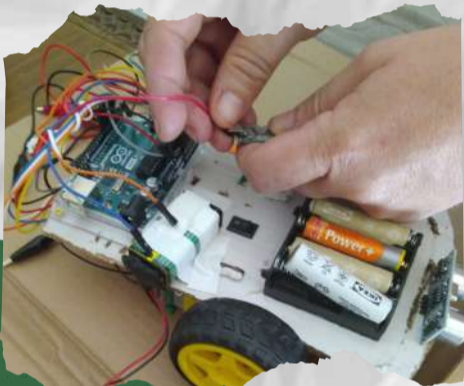

School G.r.e.e.n.

School Garbage Reduced & Environmental Education through Nimby

Con questo progetto abbiamo realizzato un robot in grado di leggere su una bilancia digitale il peso della plastica scartata dagli alunni della nostra scuola e di visualizzare sul display di un pc degli sticker che simulano la garbage patch sulla foto della nostra scuola. Utilizzeremo l'effetto NIMBY per sensibilizzarli a ridurre il consumo di plastica.

Lavoriamo sulla percezione del problema: se fosse nel mio cortile?

Lavoriamo e documentiamo!

2

Fase 2: Thinkering

Abbiamo assemblato il robot con i componenti di Arduino e con alcuni materiali di recupero. Abbiamo creato un robot, Matchy Patchy, con diversi sensori: "seguilinea", bluetooth, un sensore ad ultrasuoni HC-SR04 e una videocamera.